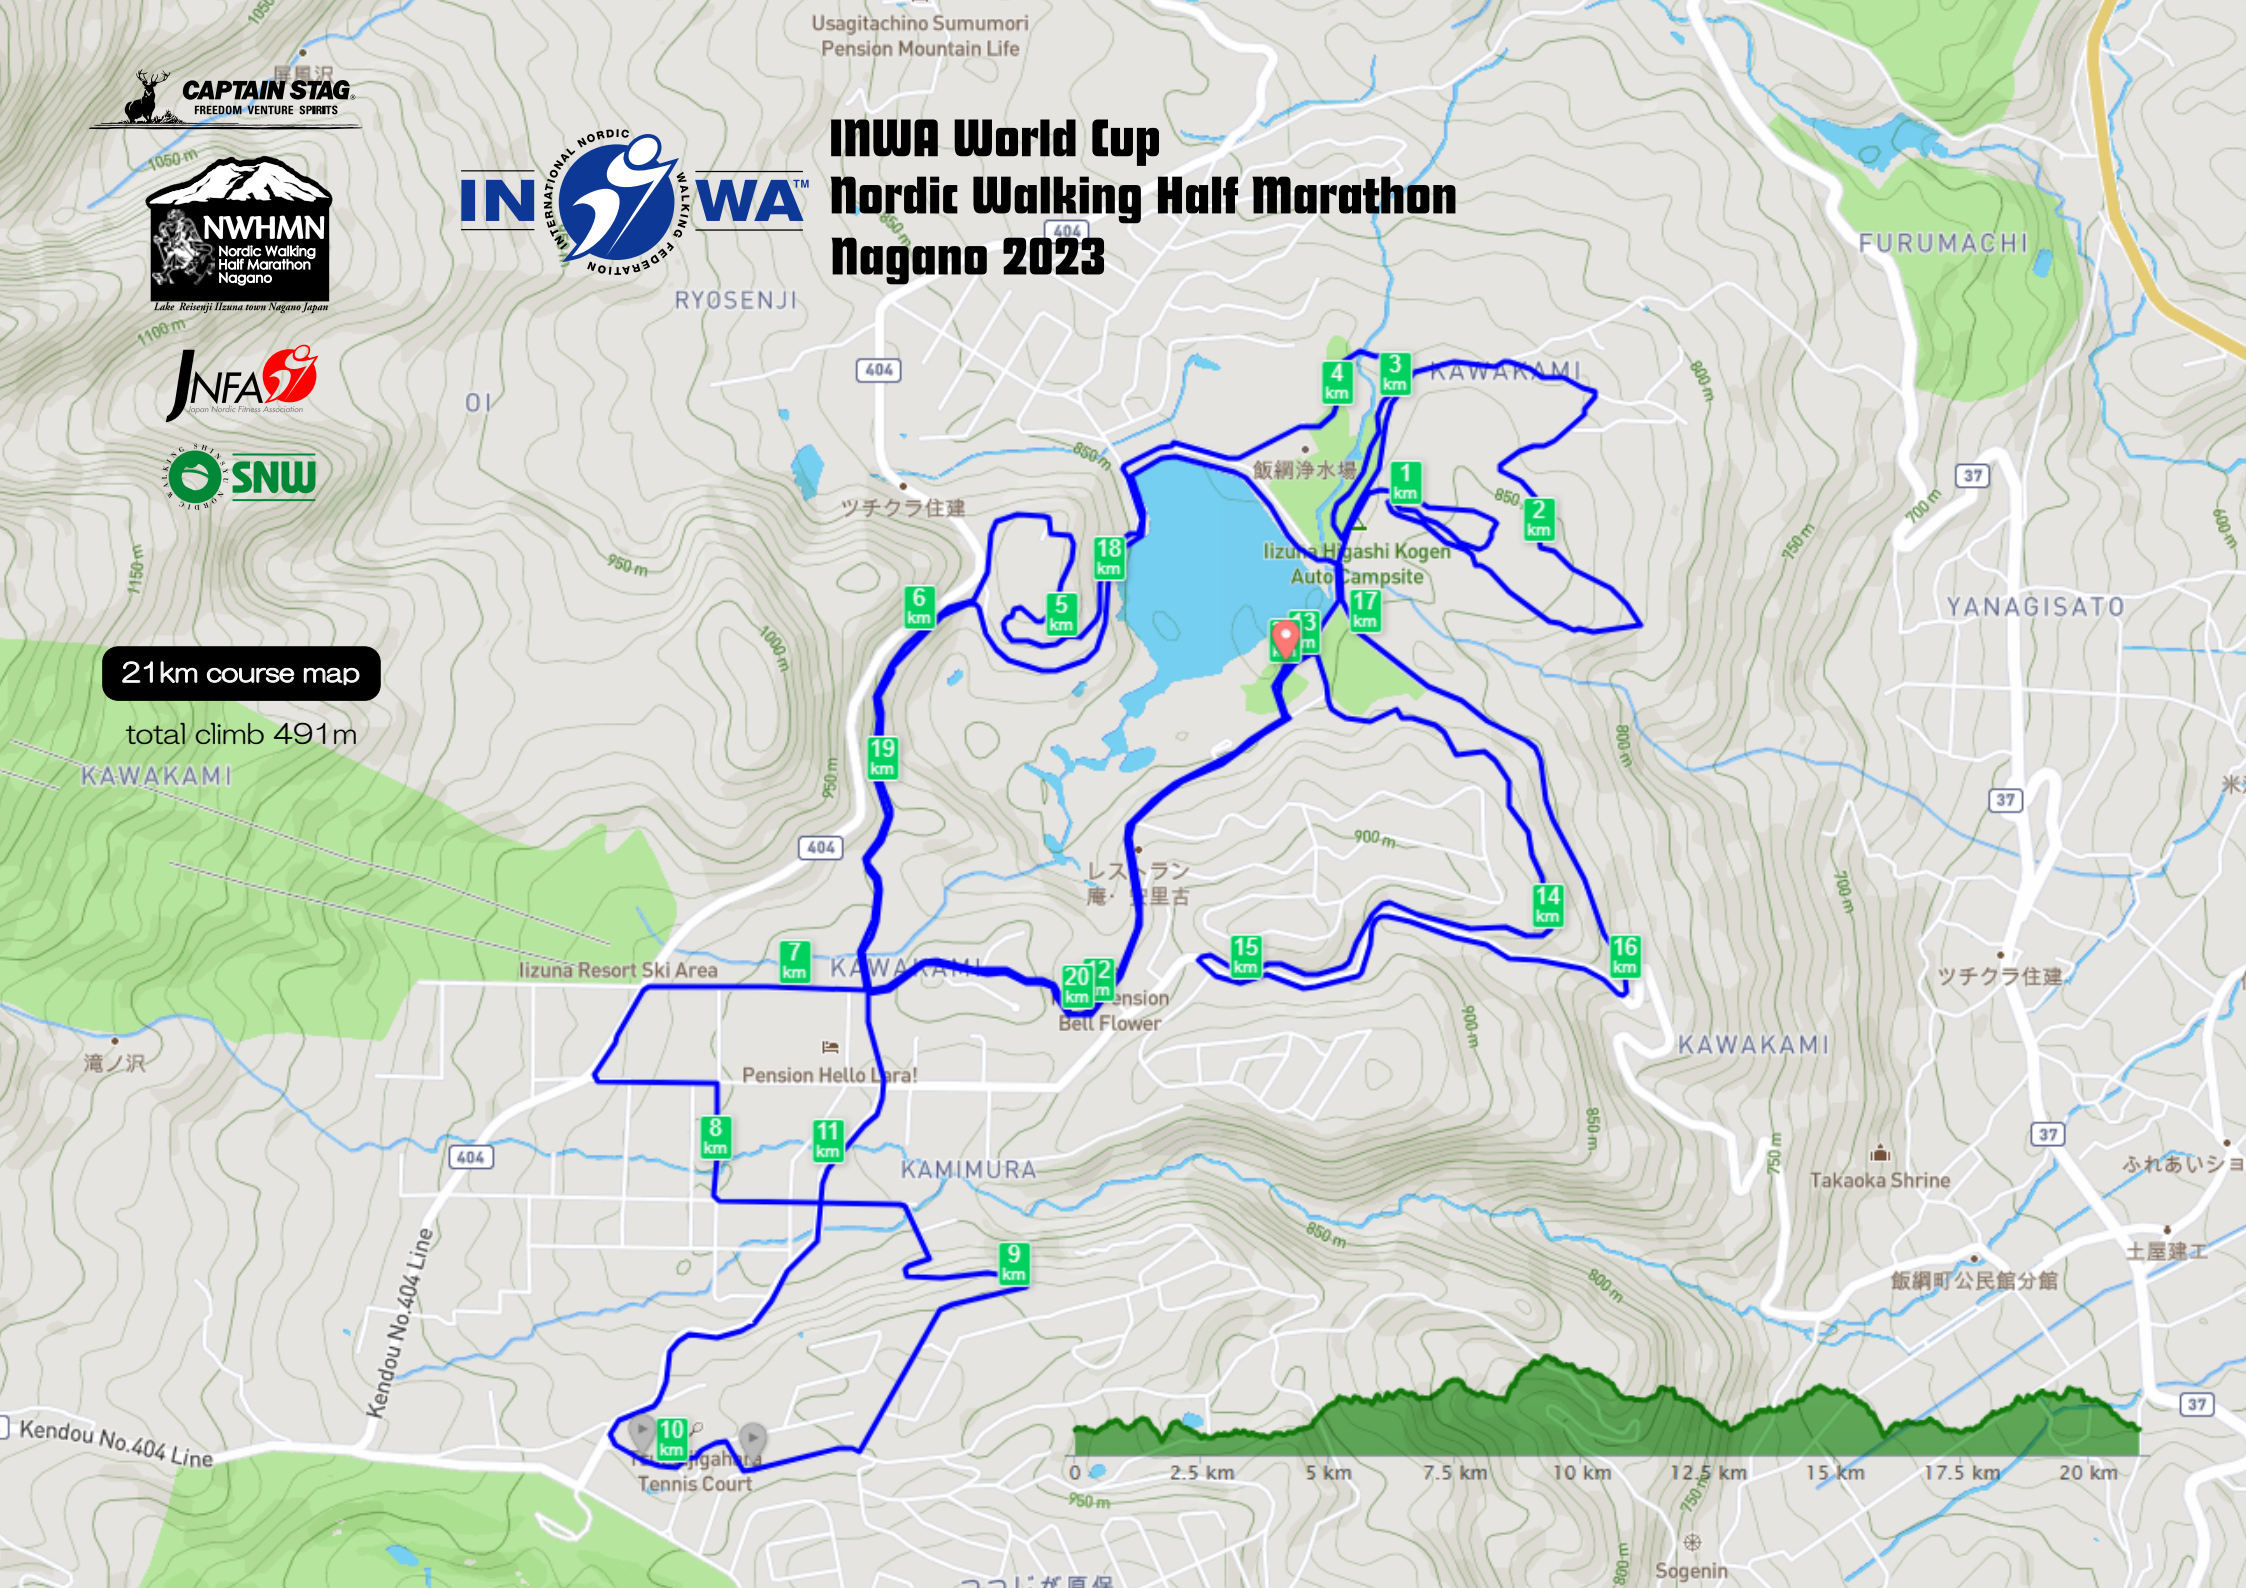

Usagitachino Sumumori  
Pension Mountain Life

# INWA World Cup Nordic Walking Half Marathon Nagano 2023

21km course map

total climb 491m

KAWAKAMI

lizuna Resort Ski Area

Pension Hello Lara!

KAMIMURA

KAWAKAMI

FURUMACHI

YANAGISATO

飯綱町公民館分館

飯綱町テニスコート

0 2.5 km 5 km 7.5 km 10 km 12.5 km 15 km 17.5 km 20 km

Sogenin